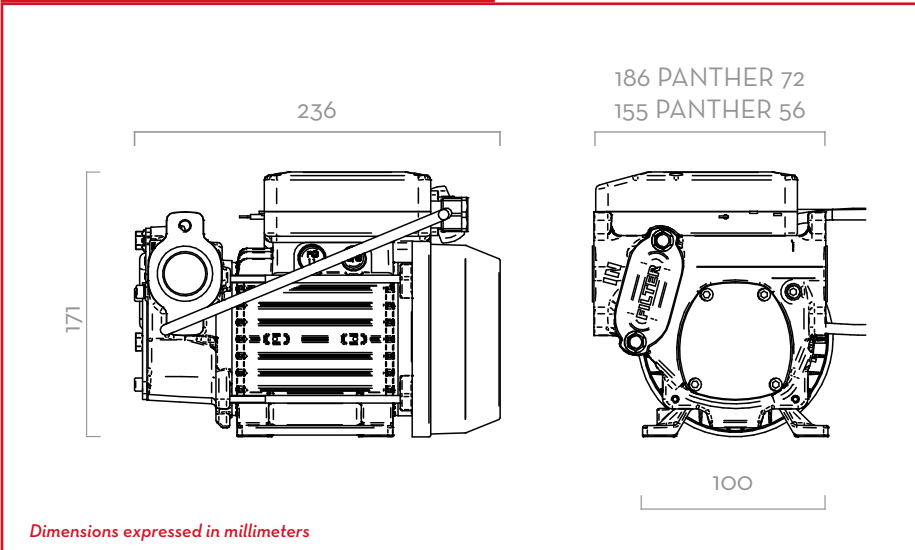

CODE	WEIGHT		PACKAGING			N. BOXES / EUROPALET	
	KG	LBS	MM	INCH	PCS/BOX		
PANTHER 56							
FO0730000	7,4	16,3	345X175X255	-	1	60	84
OO0731000	7,4	16,3	345X175X255	-	1	60	84
OO0733000	7,4	16,3	345X175X255	-	1	60	84
PANTHER 72							
OO0732000	7,9	17,4	345X175X255	-	1	60	84
OO0735000	7,9	17,4	345X175X255	-	1	60	84
PANTHER 90							
FO0733020	8,2	19,9	345X175X255	-	1	60	84

CHART

IN THE BOX

- PANTHER AC PUMP
- INSTRUCTION MANUAL

DETAILS

DIMENSIONS

- > MAX 6M (20FT),
- > SUCTION HOSE Ø 1" MIN,
- > MAX SUCTION HEIGHT:
 - 2M (7FT) W/O NON RETURN VALVE
 - 4M (14FT) W NON RETURN VALVE

MATERIALS

- BODY: CAST IRON
- ROTOR: SINTERED STEEL
- VANES: TECHNOLYMER
- SHAFT: STEEL

TECHNICAL DATA

CODE	DESCRIPTION	FLUIDS TYPE	FLOW-RATE		VOLTAGE				RPM	INLET OUTLET BSP	FLANGE CONNECTION	BYPASS VALVE	INLET FILTER
			L/MIN	GPM	SINGLEPHASE MOTOR V./HZ	THREEPHASE MOTOR V./HZ	POWER WATT	AMP. MAX.					
PANTHER 56													
FO0730000	PANTHER 56 230/50	D	56	15	230/50	-	350	3	2900	1"	-	YES	YES
000731000	PANTHER 56 230/60	D	68	18	230/60	-	500	3,9	3400	1"	-	YES	YES
000733000	PANTHER 56 400/50	D	56	15	-	400/50	500	1,3	2900	1"	-	YES	YES
PANTHER 72													
000732000	PANTHER 72 230/50	D	72	19	230/50	-	500	4,2	2900	1"	YES	YES	YES
000735000	PANTHER 72 400/50	D	72	19	-	400/50	500	1,6	2900	1"	YES	YES	YES
PANTHER 90													
FO073302A	PANTHER 90 230/50	D	90	23,8	230/50	-	700	4,9	2900	1"	YES	YES	YES